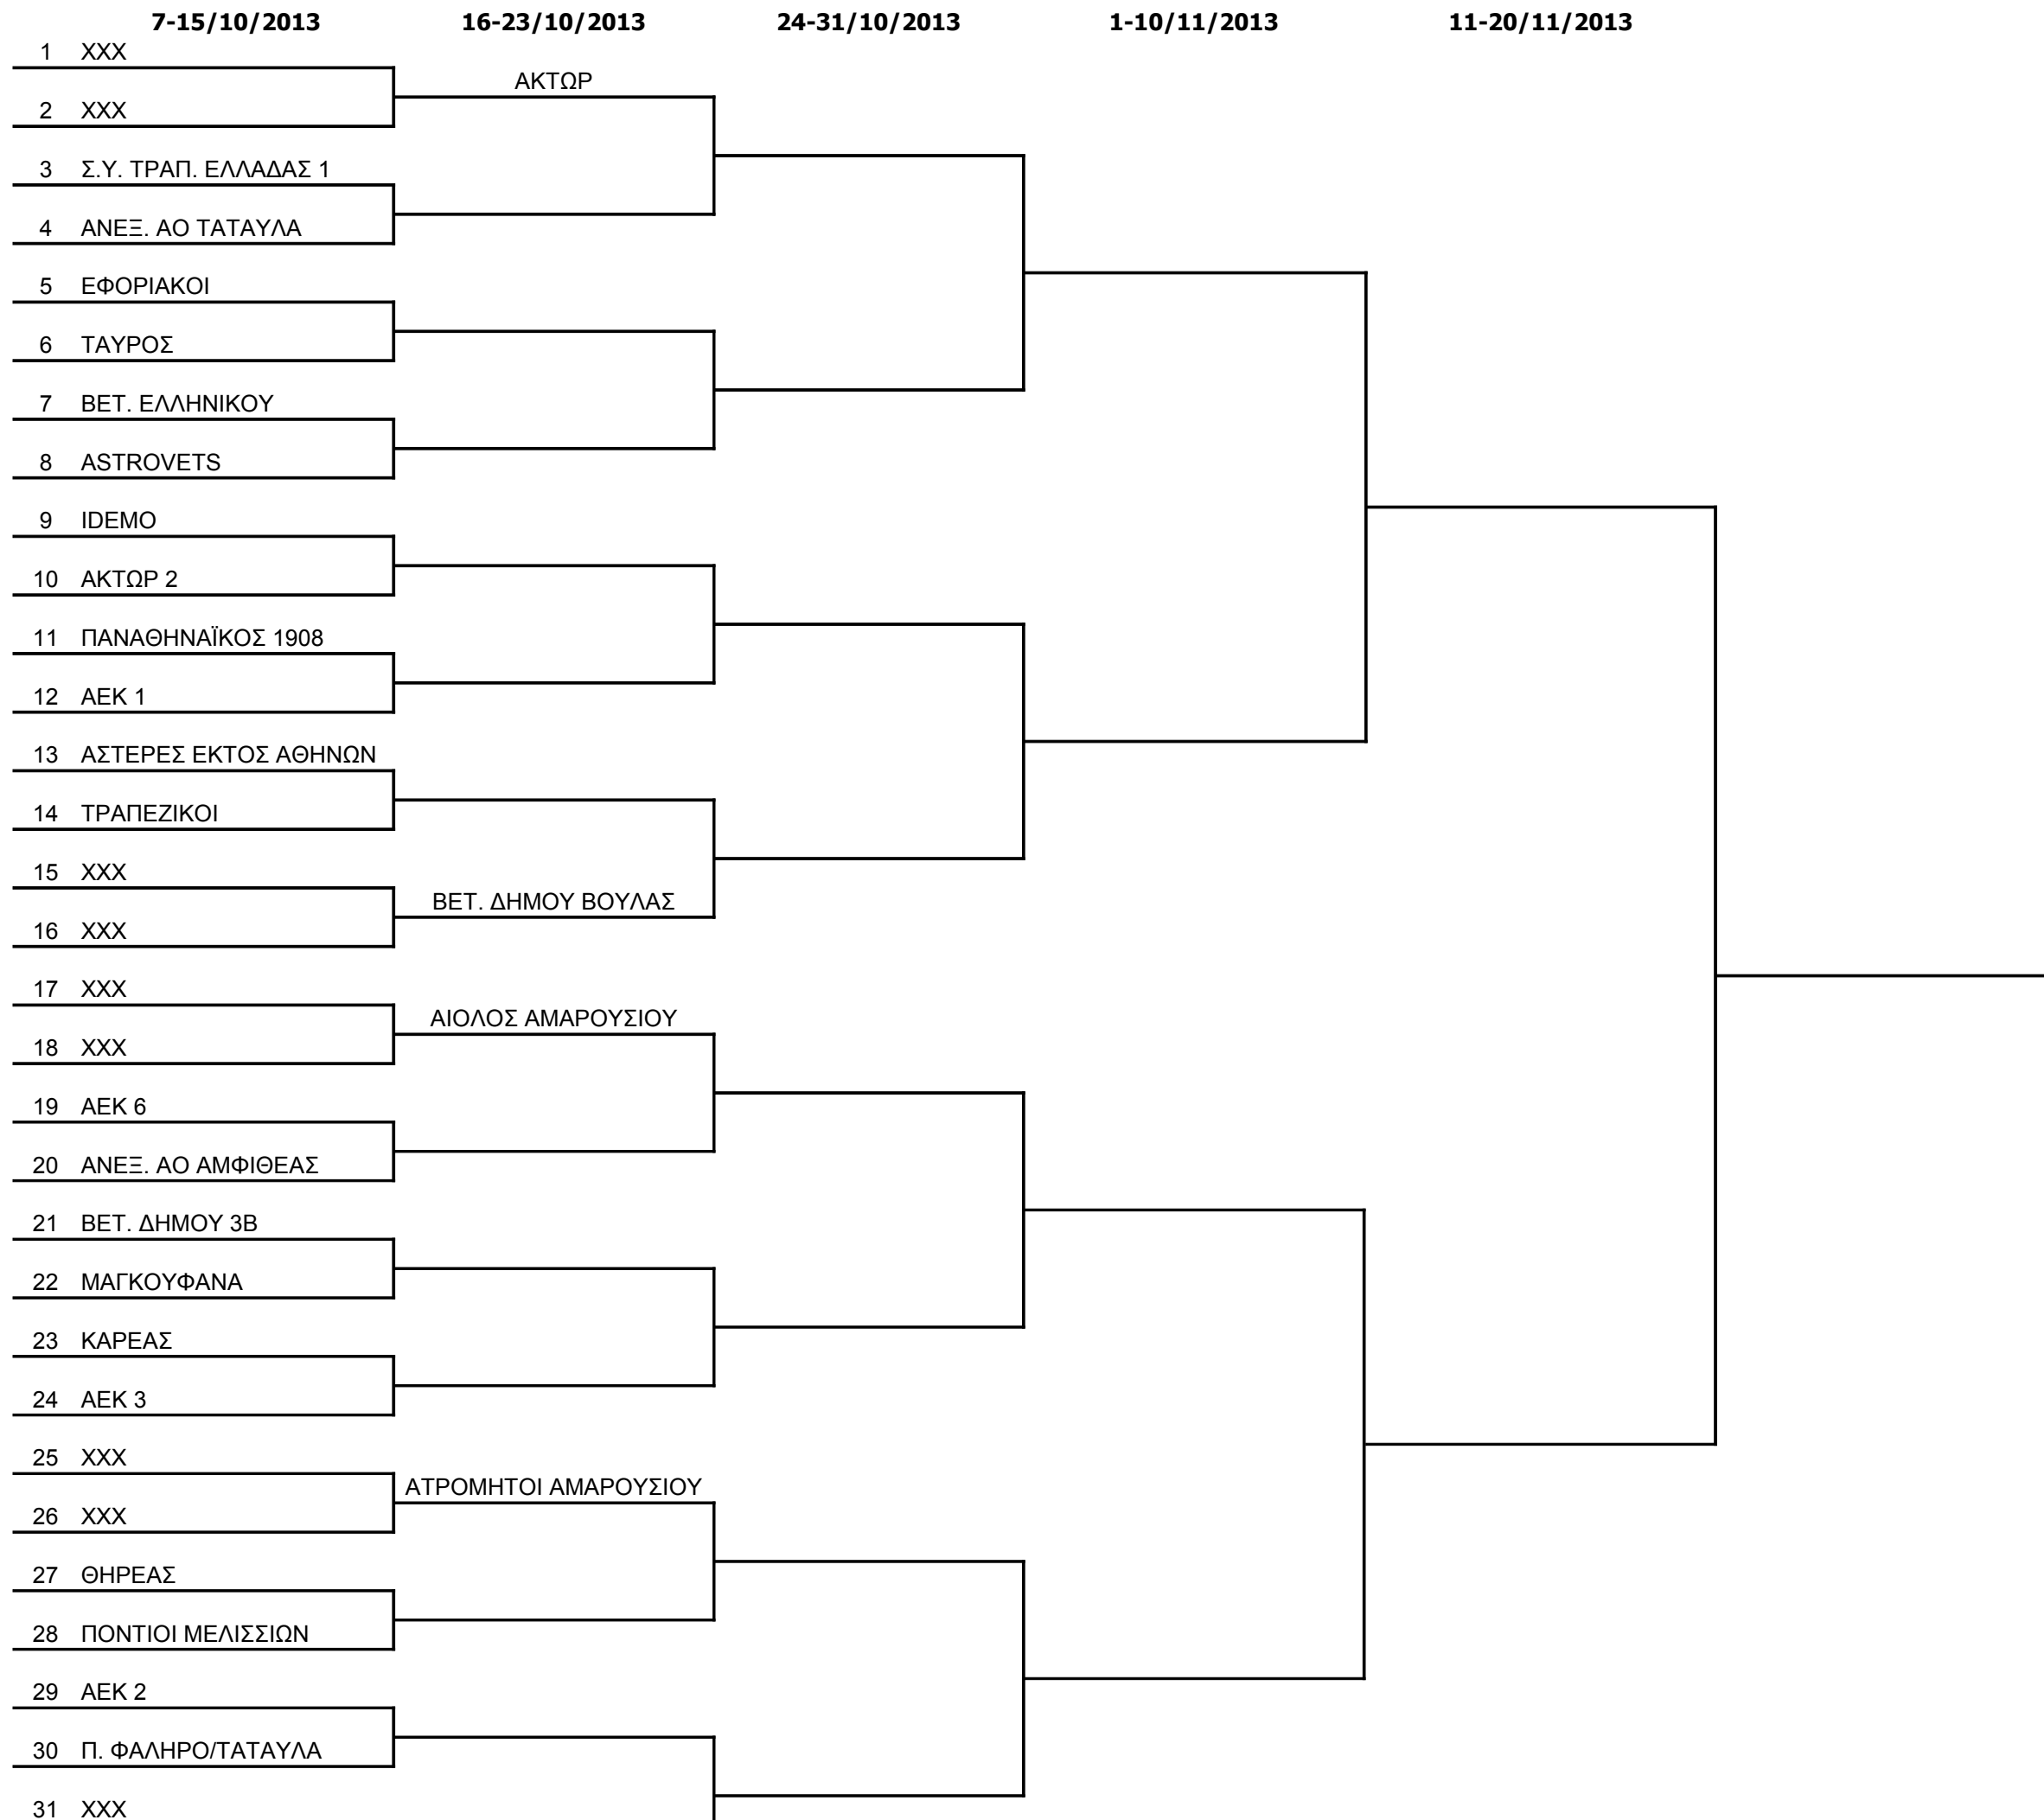

ΚΥΠΕΛΛΟ Π.Ο.Φ.Επ.Α. ΑΤΤΙΚΗΣ & ΝΟΤΙΑΣ ΕΛΛΑΔΑΣ 2013/2014

63 XXX

64 XXX

ΠΑΝΘΕΟ

ΚΑΤΟΠΙΝ ΚΛΗΡΩΣΗΣ ΓΗΠΕΔΟΥΧΟΣ ΕΙΝΑΙ Η ΟΜΑΔΑ ΠΟΥ ΒΡΙΣΚΕΤΑΙ ΣΤΟ ΚΑΤΩ ΜΕΡΟΣ ΤΟΥ ΤΑΜΠΛΟ