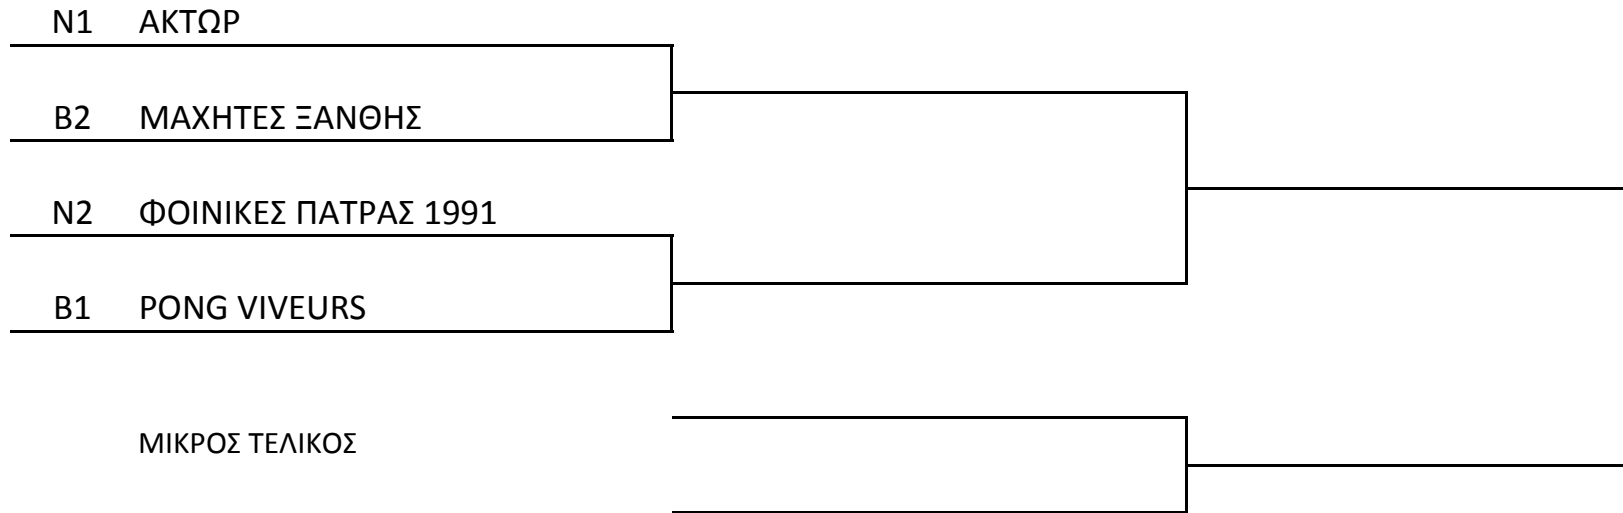

ΠΑΝΕΛΛΗΝΙΟΣ ΟΜΙΛΟΣ ΦΙΛΩΝ ΕΠΙΤΡΑΠΕΖΙΑΣ ΑΝΤΙΣΦΑΙΡΙΣΗΣ (Π.Ο.Φ.Επ.Α.)

12ο ΠΑΝΕΛΛΗΝΙΟ ΠΡΩΤΑΘΛΗΜΑ (ΣΕΦ) 2022-2023

PLAY OFFS ΟΜΑΔΙΚΩΝ ΠΡΩΤΑΘΛΗΤΡΙΩΝ ΟΜΑΔΩΝ

ΠΑΝΕΛΛΗΝΙΟΣ ΟΜΙΛΟΣ ΦΙΛΩΝ ΕΠΙΤΡΑΠΕΖΙΑΣ ΑΝΤΙΣΦΑΙΡΙΣΗΣ (Π.Ο.Φ.Επ.Α.)