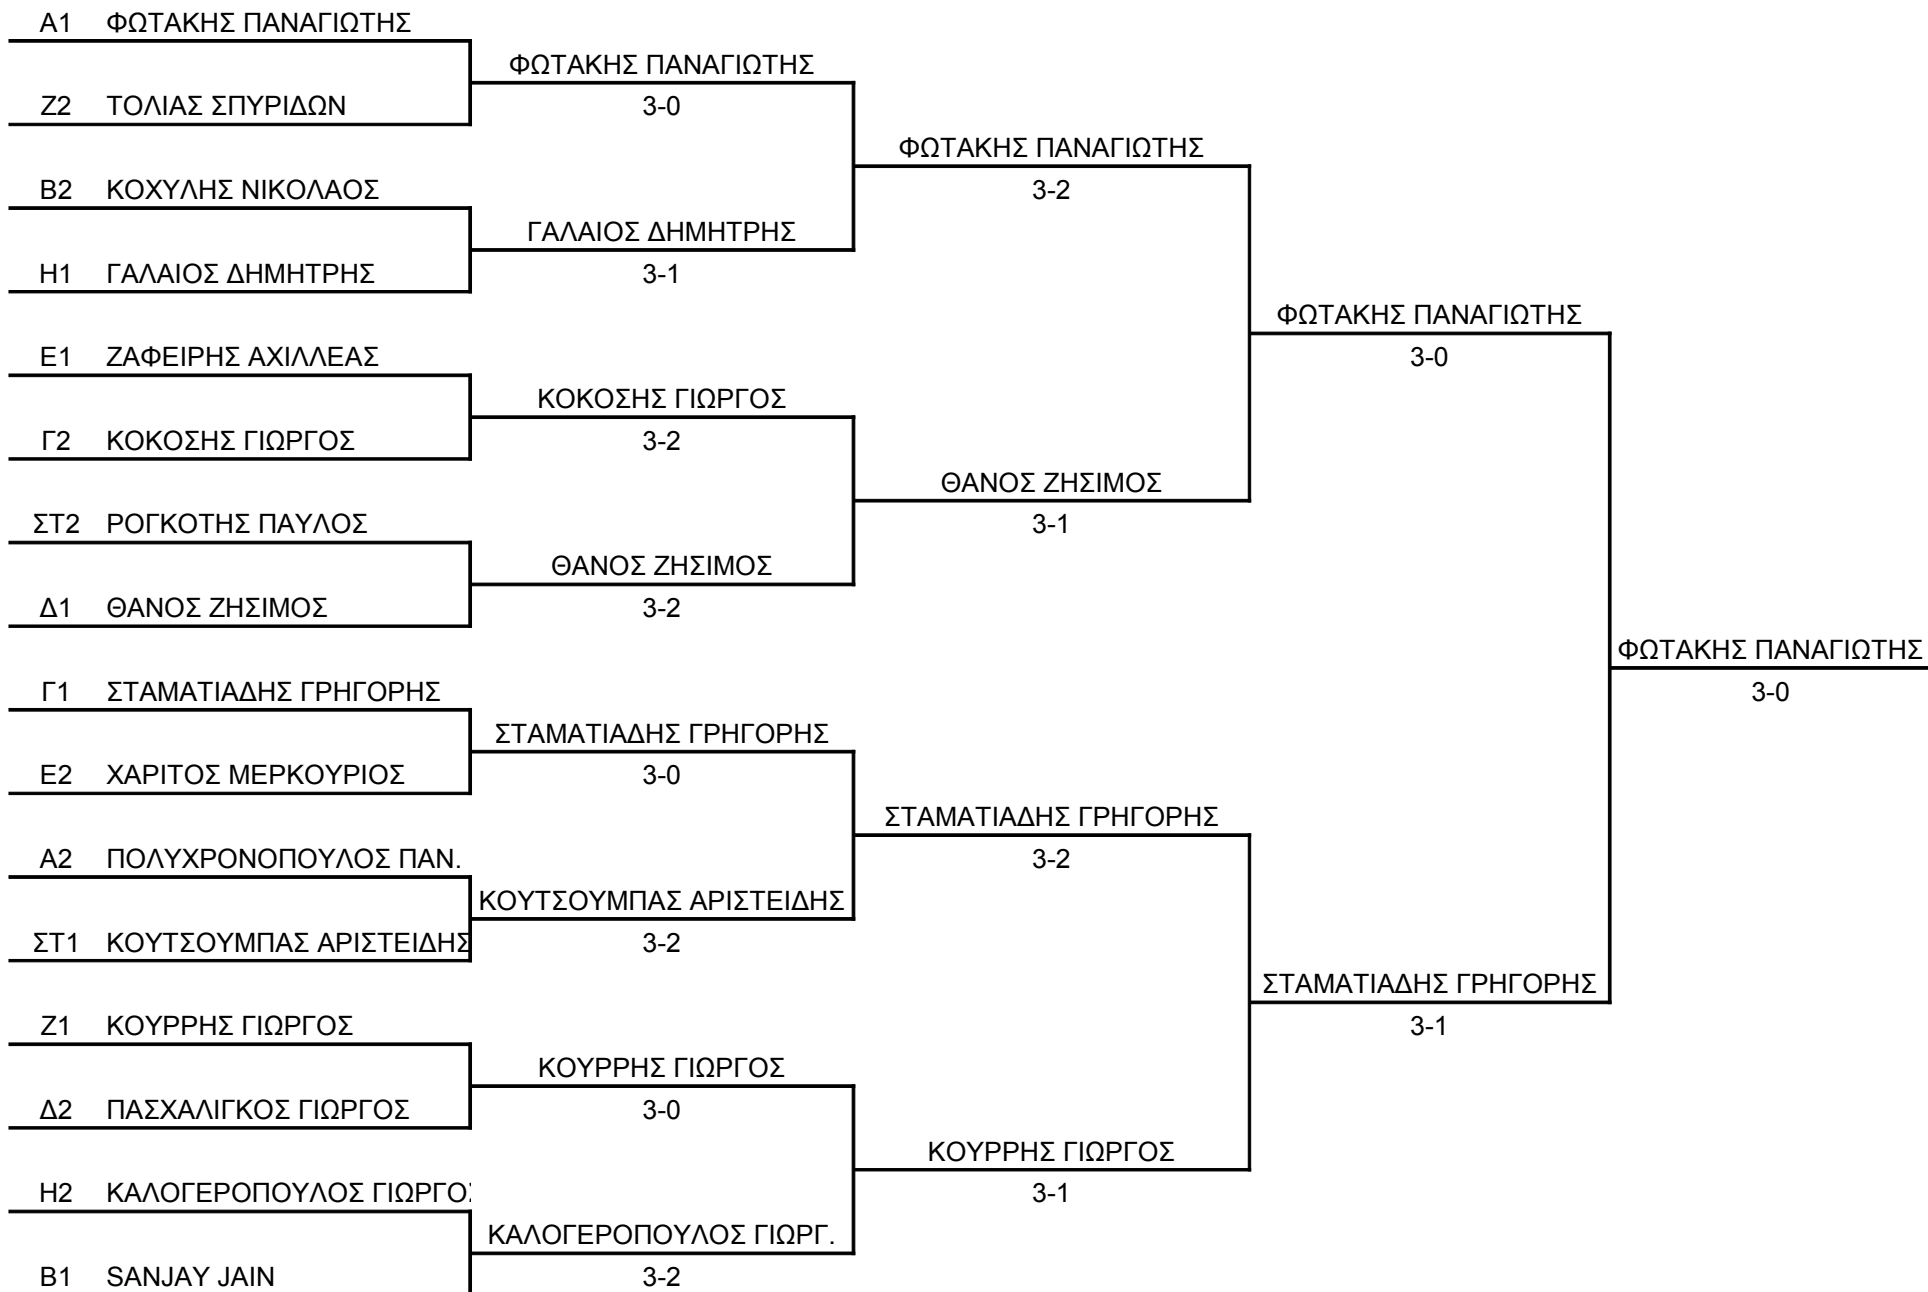

ΤΑΤΑΥΛΑ PING PONG OPEN 2013

ΚΑΤΗΓΟΡΙΑ ΑΝΕΞΑΡΤΗΤΩΝ ΓΥΝΑΙΚΩΝ

ΦΑΣΗ ΝΟΚ ΑΟΥΤ

ΤΑΤΑΥΛΑ PING PONG OPEN 2013

ΚΑΤΗΓΟΡΙΑ ΑΝΕΞΑΡΤΗΤΩΝ 18-39

ΦΑΣΗ ΝΟΚ ΑΟΥΤ

ΤΑΤΑΥΛΑ PING PONG OPEN 2013

ΚΑΤΗΓΟΡΙΑ ΑΝΕΞΑΡΤΗΤΩΝ 40-49