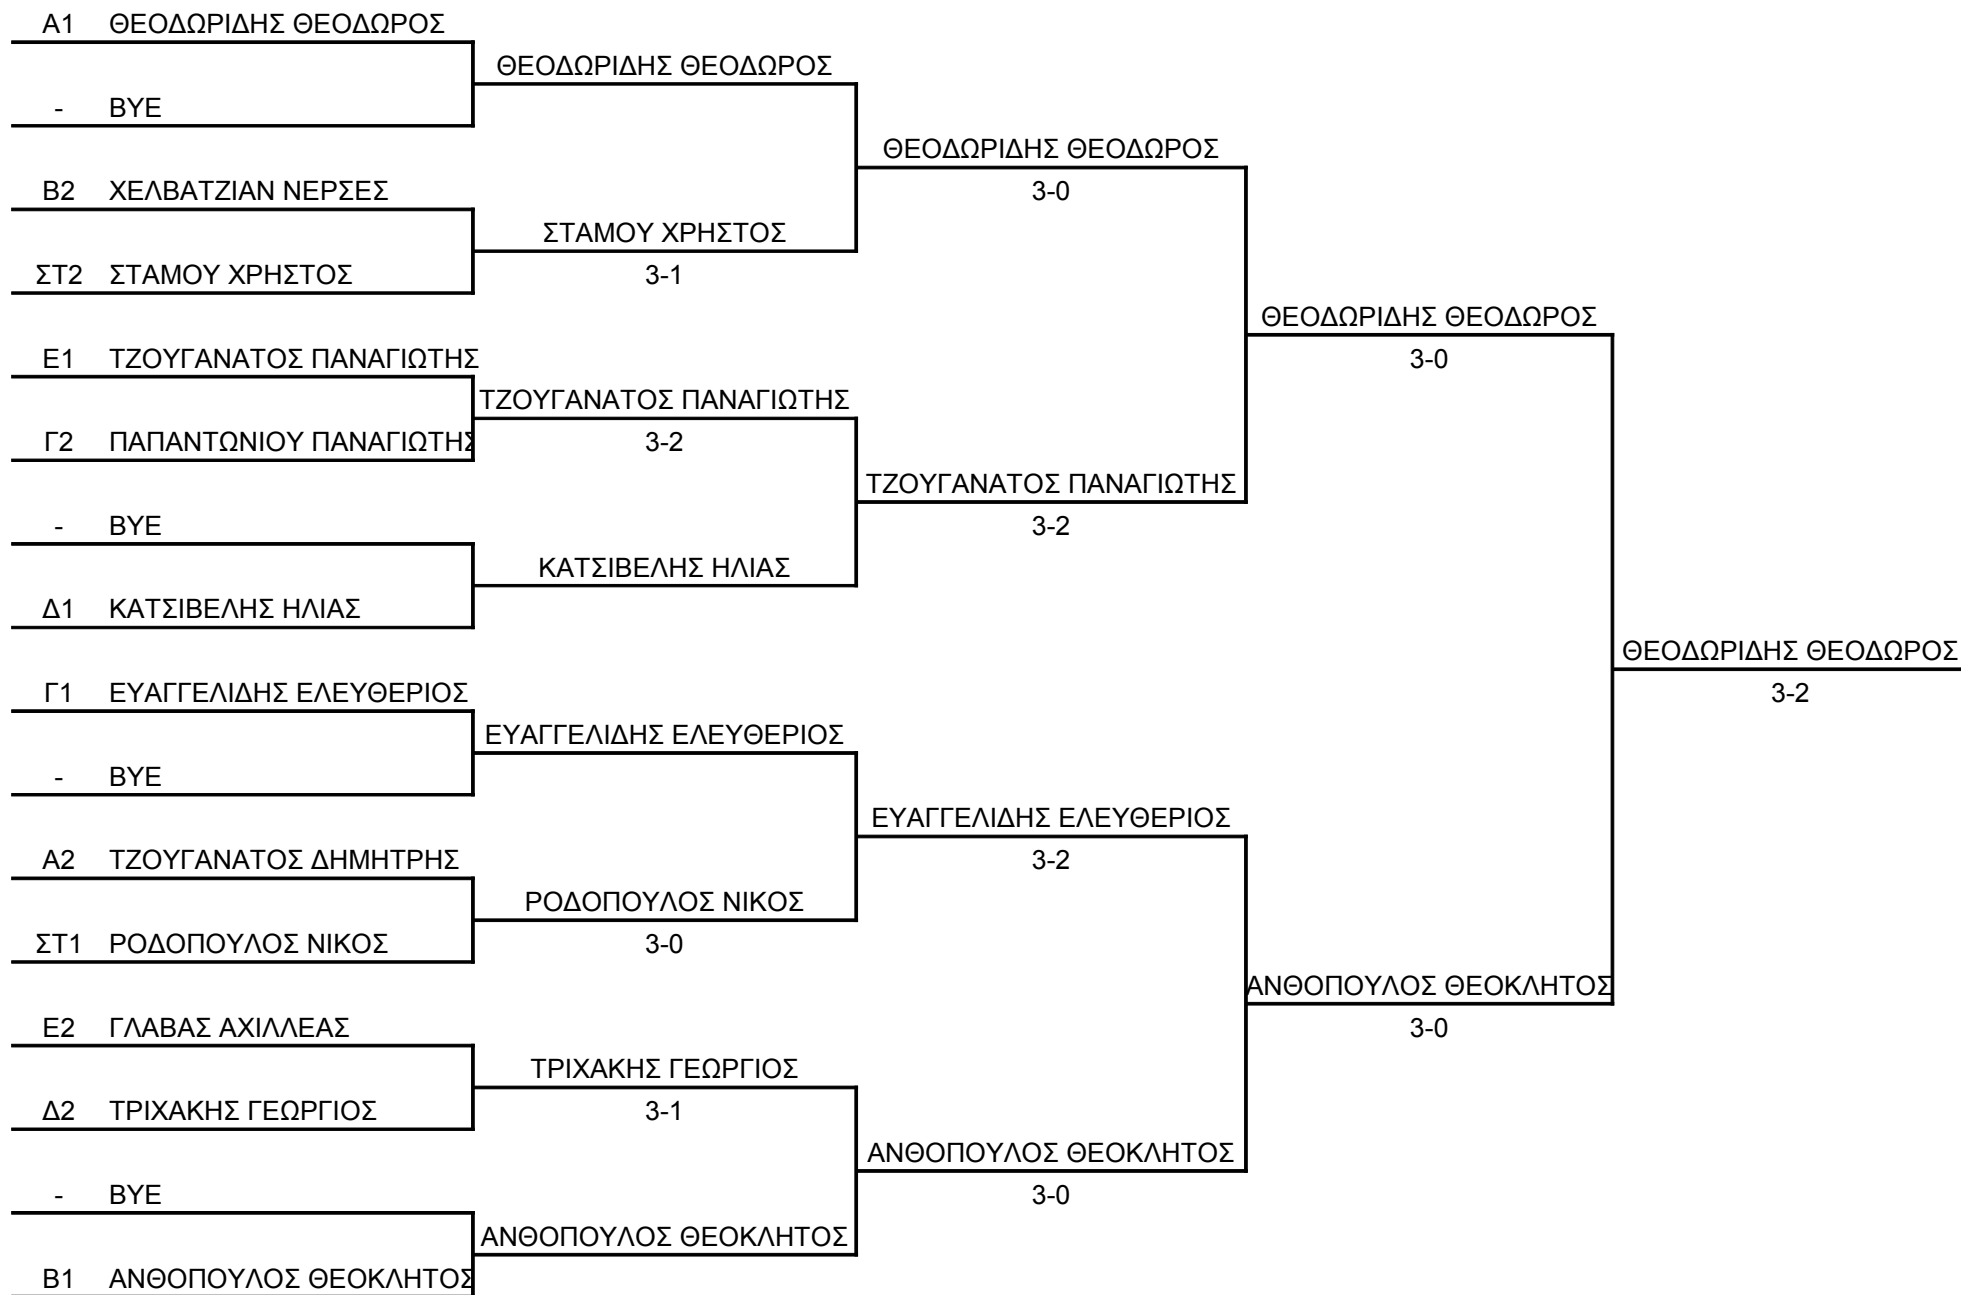

ΤΑΤΑΥΛΑ PING PONG OPEN 2013

ΚΑΤΗΓΟΡΙΑ ΑΝΕΞΑΡΤΗΤΩΝ 40-49

ΦΑΣΗ ΝΟΚ ΑΟΥΤ