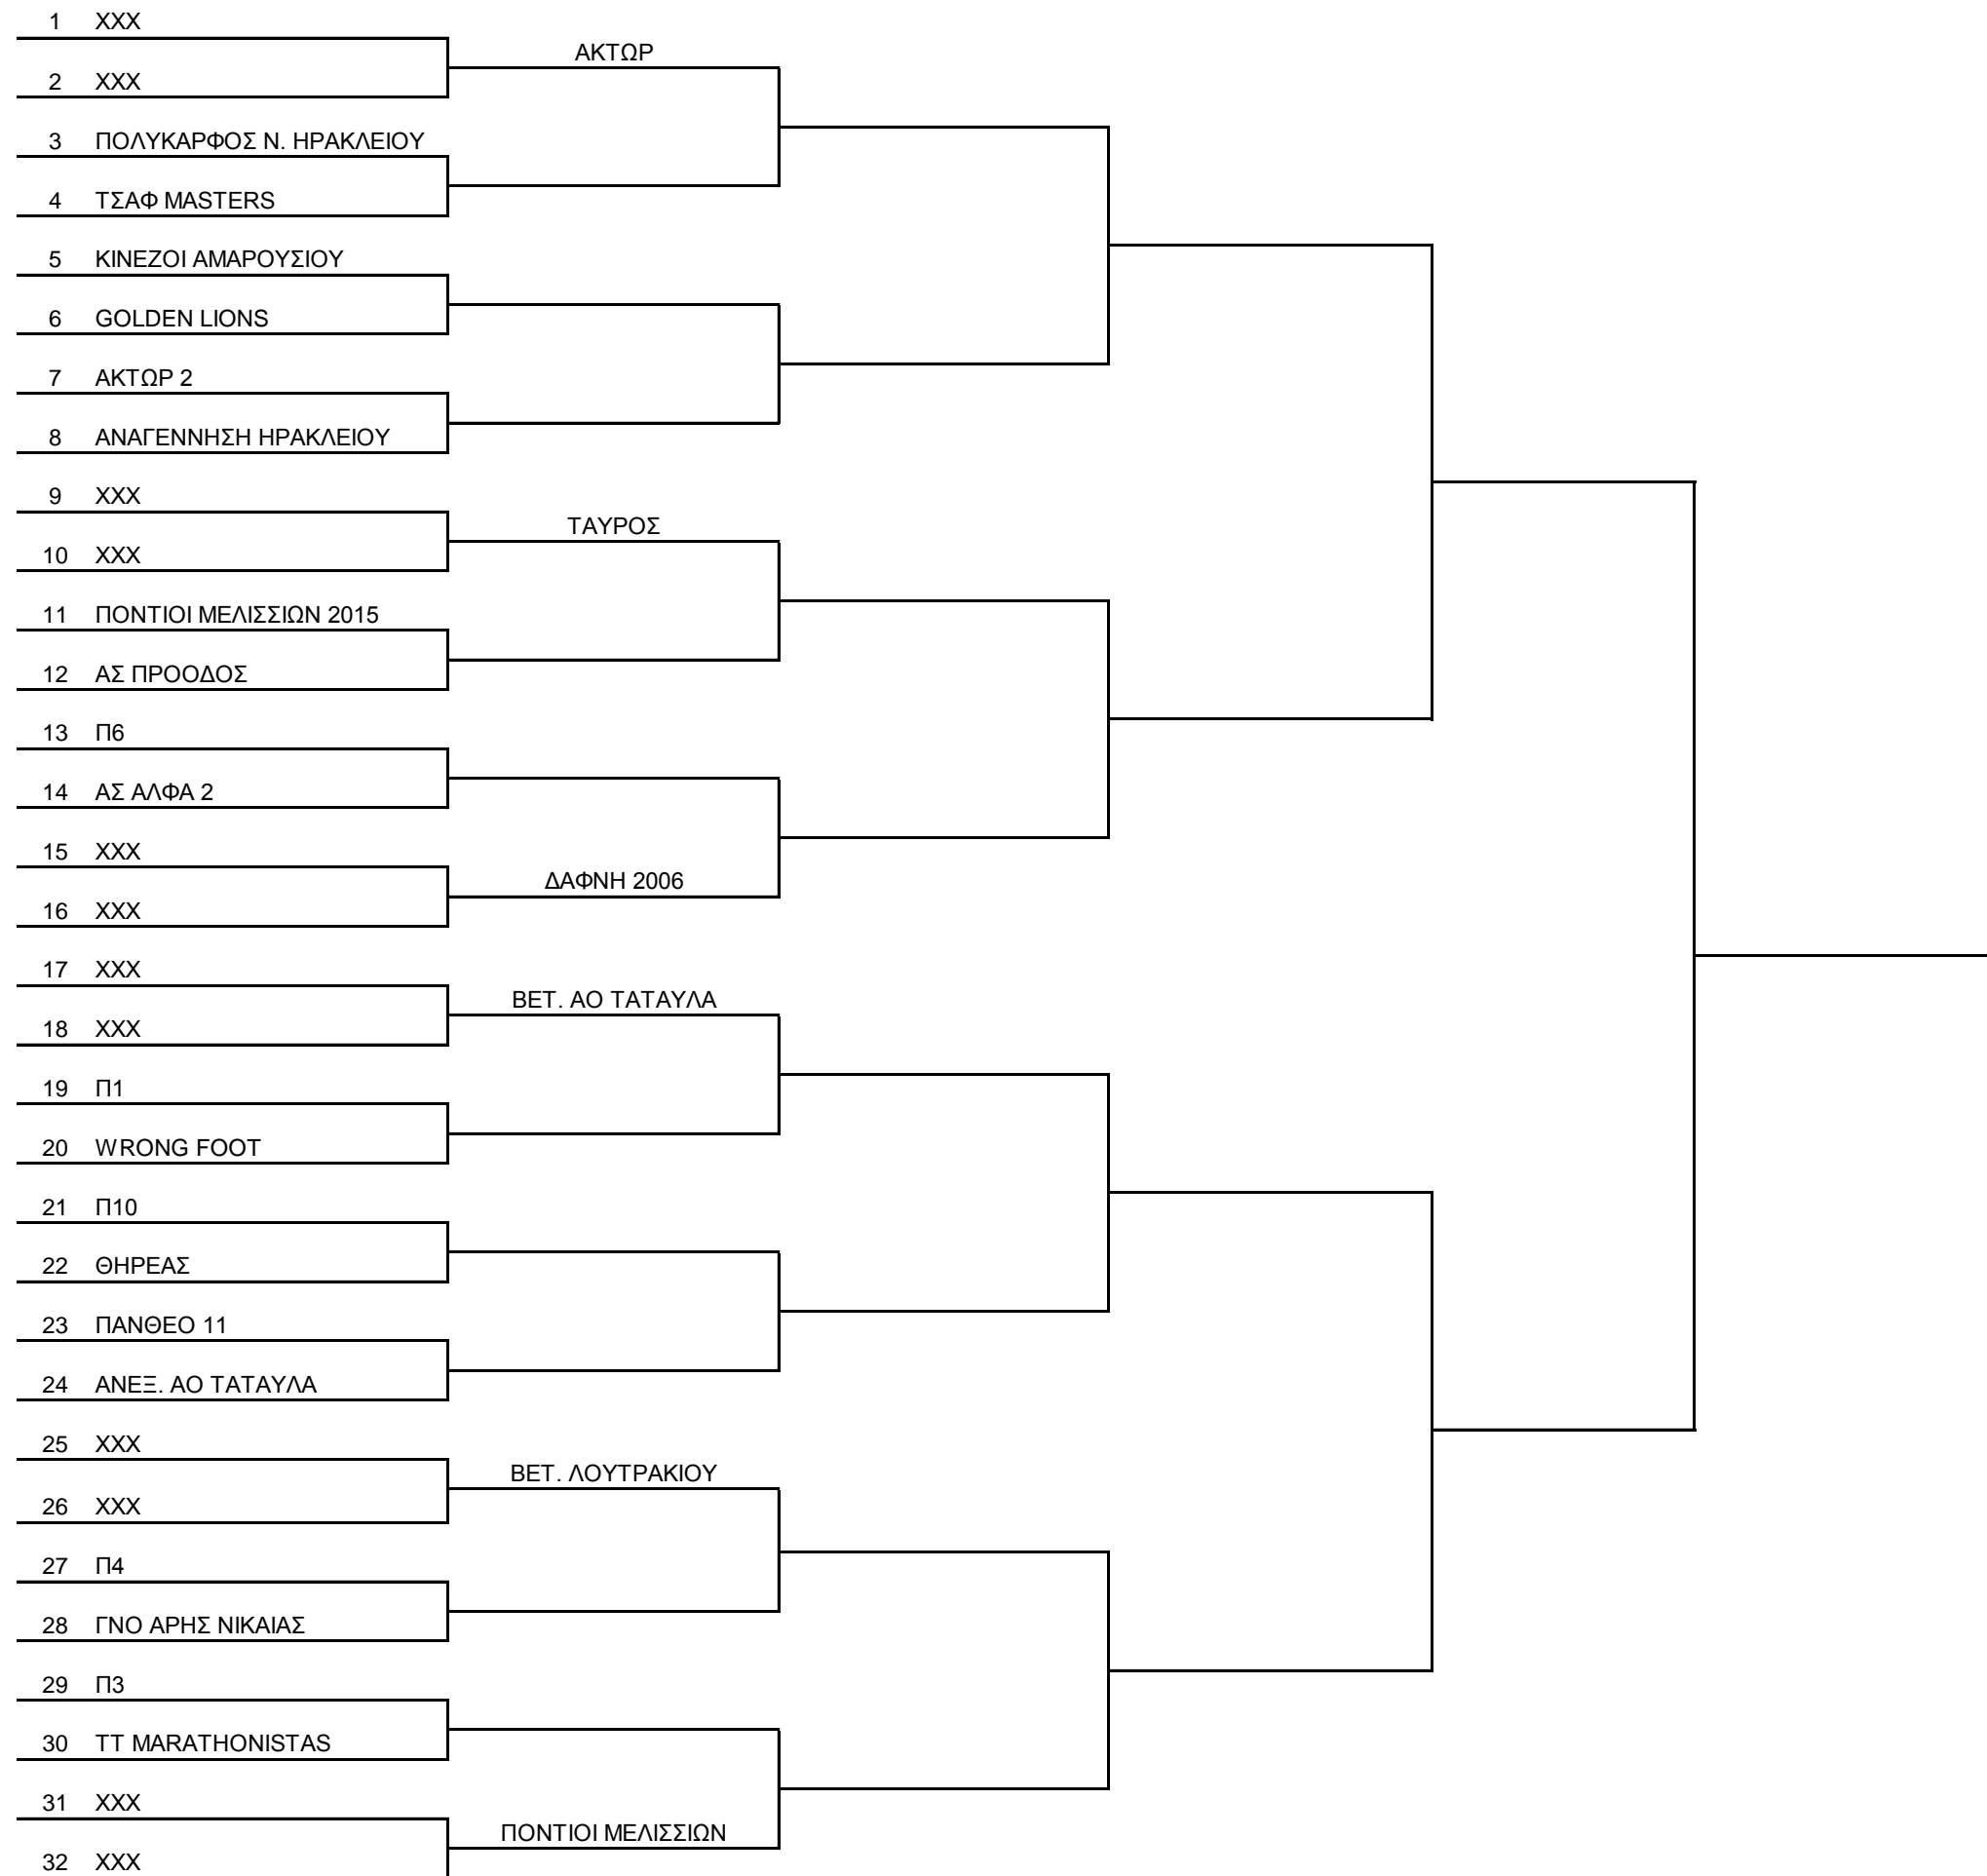

1	ΕΦΟΡΙΑΚΟΙ	
2	ΠΑΝΙΩΝΙΟΣ ΓΣΣ	Π1
3	ΠΑΡΑ ΠΕΝΤΕ	
4	ΑΡΑΧΗ ΧΟΛΑΡΓΟΥ	Π2
5	ΕΣΠΕΡΟΣ	
6	ΠΕΡΙΣΤΕΡΙ	Π3
7	ΓΝΟ ΑΡΗΣ ΝΙΚΑΙΑΣ 2	
8	ΑΝΕΤΟΙ ΤΑΤΑΥΛΑ	Π4
9	ΒΕΤ. ΑΣ ΠΕΡΑ	
10	ΑΕΚ 3	Π5
11	ΑΕΚ 2	
12	ΤΑΥΡΟΜΑΧΟΙ	Π6
13	ΛΕΟΝΤΕΣ	
14	ΠΑΝΑΘΗΝΑΪΚΟΣ 1908	Π7 6-1
15	ΤΙΤΑΝΕΣ	
16	ΑΕΚ 4	Π8
17	ΠΡΙΓΚΗΠΟΝΗΣΙΑ	
18	CINCO	Π9 4-0
19	ΔΕ ΚΟΙΛΕΡΣ	
20	ΝΤΕΦΟΡΜΕ	Π10
21	ΣΕΠ ΑΙΓΑΛΕΩ	
22	ΑΣ ΑΛΦΑ	Π11 1-4
23	ΤΑ ΚΑΛΑ ΠΑΙΔΙΑ	
24	ΒΕΤ. ΔΗΜΟΥ. 3Β	Π12 9/10/2014

ΚΑΤΟΠΙΝ ΚΛΗΡΩΣΗΣ ΓΗΠΕΔΟΥΧΟΣ ΕΙΝΑΙ Η ΟΜΑΔΑ ΠΟΥ ΒΡΙΣΚΕΤΑΙ ΣΤΟ ΚΑΤΩ ΜΕΡΟΣ ΤΟΥ ΤΑΜΠΛΟ