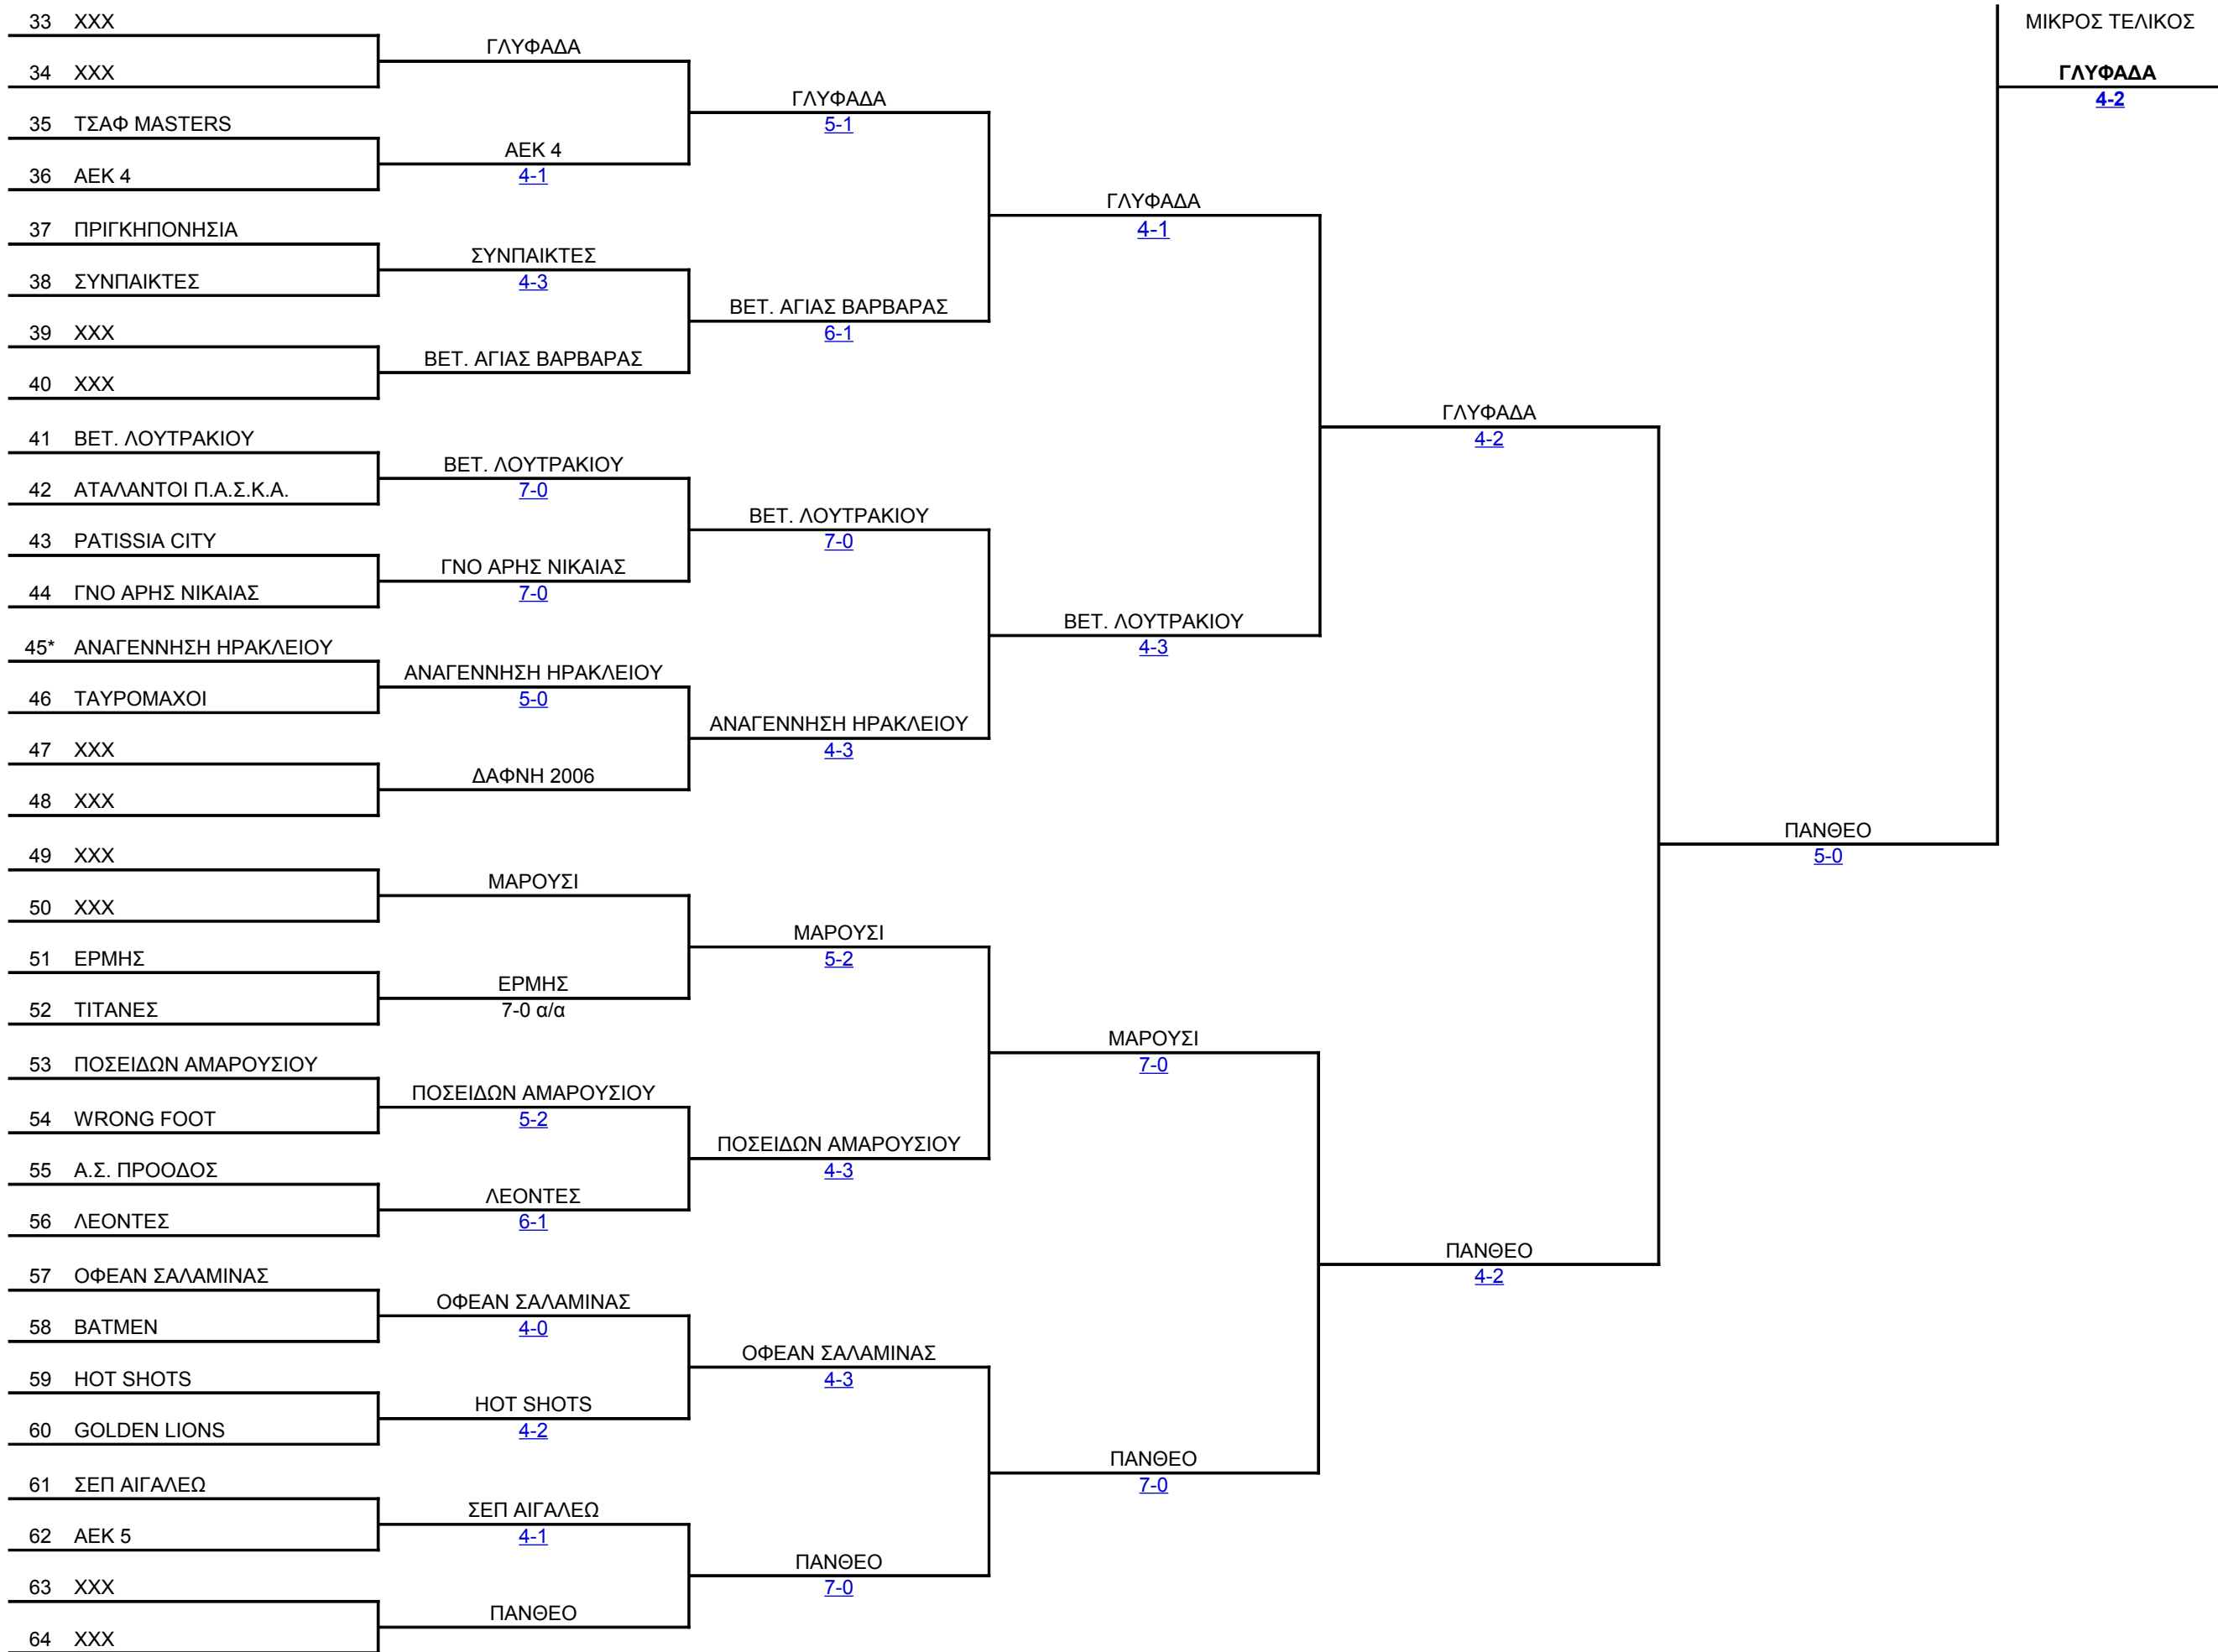

ΚΥΠΕΛΛΟ Π.Ο.Φ.Επ.Α. ΑΤΤΙΚΗΣ & ΝΟΤΙΑΣ ΕΛΛΑΔΑΣ 2013-2014

ΜΙΚΡΟΣ ΤΕΛΙΚΟΣ

ΓΛΥΦΑΔΑ
4-2

ΠΑΝΘΕΟ
5-0

ΓΛΥΦΑΔΑ
4-2

ΒΕΤ. ΛΟΥΤΡΑΚΙΟΥ
4-3

ΓΛΥΦΑΔΑ
4-1

ΒΕΤ. ΑΓΙΑΣ ΒΑΡΒΑΡΑΣ
6-1

ΓΛΥΦΑΔΑ
5-1

ΣΥΝΠΑΙΚΤΕΣ
4-3

ΒΕΤ. ΑΓΙΑΣ ΒΑΡΒΑΡΑΣ

ΓΛΥΦΑΔΑ

ΑΕΚ 4
4-1

ΒΕΤ. ΛΟΥΤΡΑΚΙΟΥ
7-0

ΓΝΟ ΑΡΗΣ ΝΙΚΑΙΑΣ
7-0

ΑΝΑΓΕΝΝΗΣΗ ΗΡΑΚΛΕΙΟΥ
5-0

ΔΑΦΝΗ 2006

ΜΑΡΟΥΣΙ

ΕΡΜΗΣ
7-0 α/α

ΠΟΣΕΙΔΩΝ ΑΜΑΡΟΥΣΙΟΥ
5-2

ΛΕΟΝΤΕΣ
6-1

ΟΦΕΑΝ ΣΑΛΑΜΙΝΑΣ
4-0

HOT SHOTS
4-2

ΣΕΠ ΑΙΓΑΛΕΩ
4-1