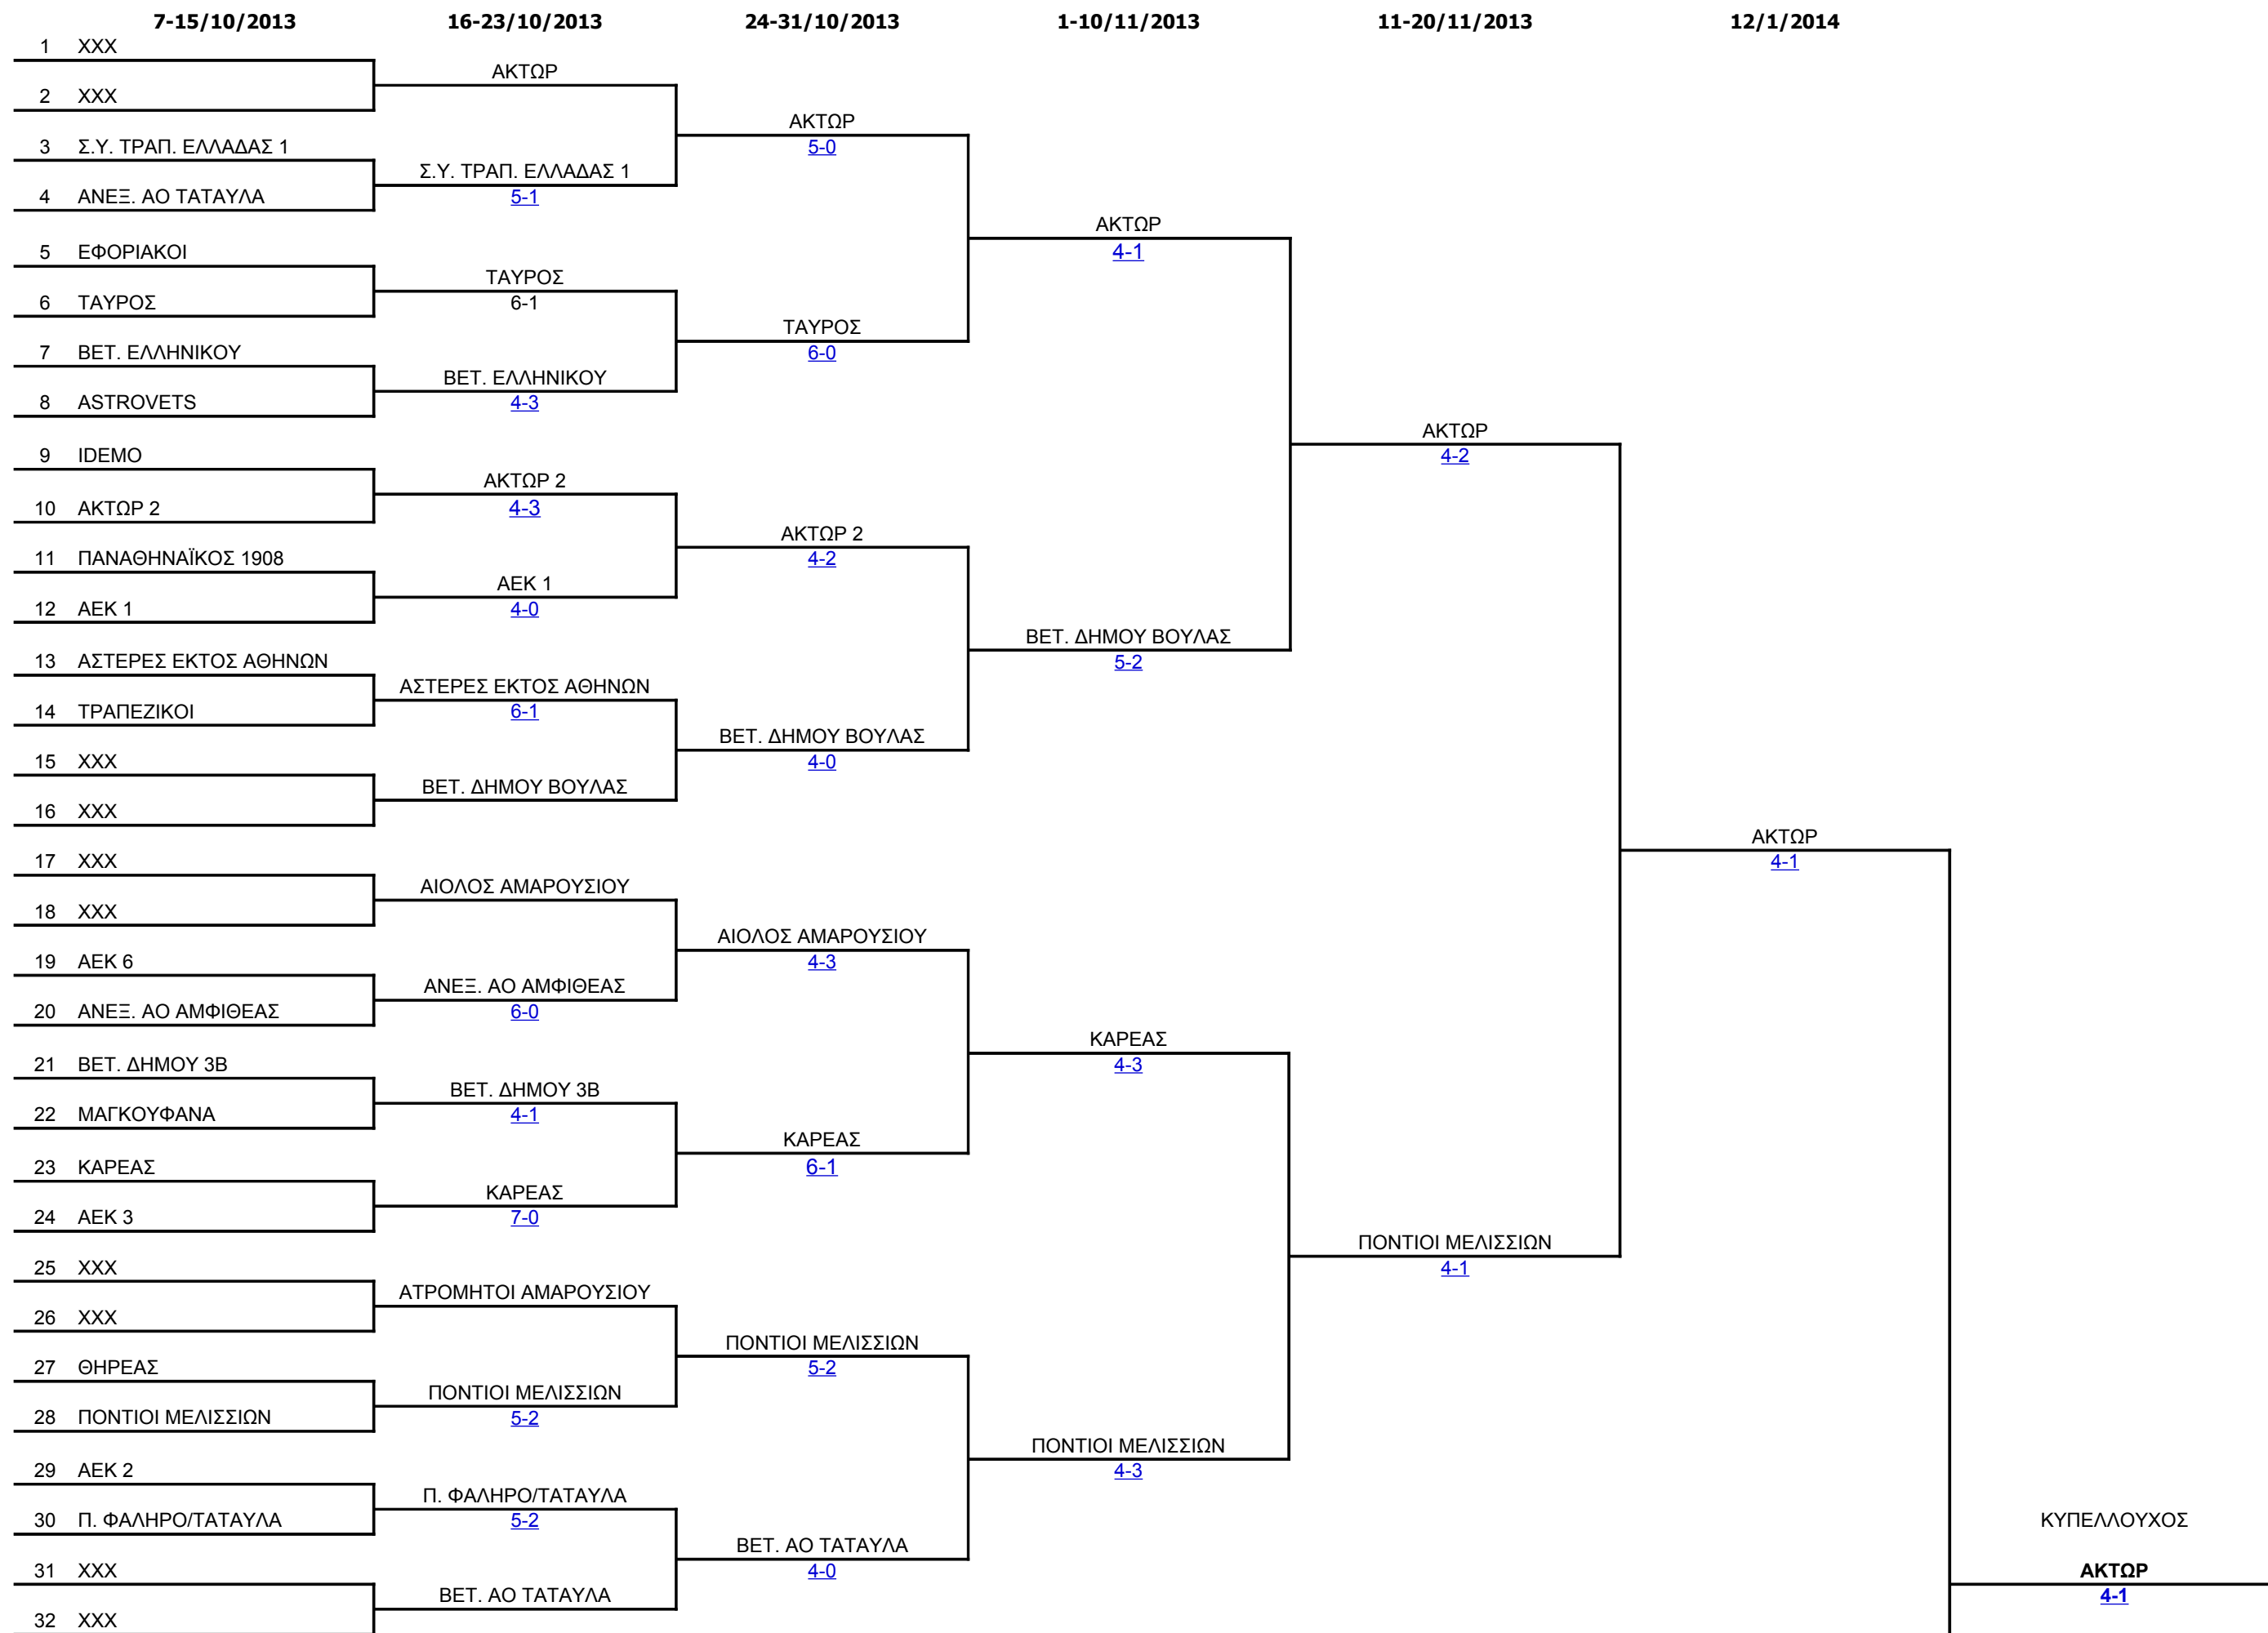

ΚΥΠΕΛΛΟ Π.Ο.Φ.Επ.Α. ΑΤΤΙΚΗΣ & ΝΟΤΙΑΣ ΕΛΛΑΔΑΣ 2013-2014

ΜΙΚΡΟΣ ΤΕΛΙΚΟΣ

ΓΛΥΦΑΔΑ
4-2

ΠΑΝΘΕΟ
5-0

ΓΛΥΦΑΔΑ
4-2

ΒΕΤ. ΛΟΥΤΡΑΚΙΟΥ
4-3

ΓΛΥΦΑΔΑ
4-1

ΒΕΤ. ΑΓΙΑΣ ΒΑΡΒΑΡΑΣ
6-1

ΓΛΥΦΑΔΑ
5-1

ΣΥΝΠΑΙΚΤΕΣ
4-3

ΒΕΤ. ΑΓΙΑΣ ΒΑΡΒΑΡΑΣ

ΓΛΥΦΑΔΑ

ΑΕΚ 4
4-1

ΒΕΤ. ΛΟΥΤΡΑΚΙΟΥ
7-0

ΓΝΟ ΑΡΗΣ ΝΙΚΑΙΑΣ
7-0

ΑΝΑΓΕΝΝΗΣΗ ΗΡΑΚΛΕΙΟΥ
5-0