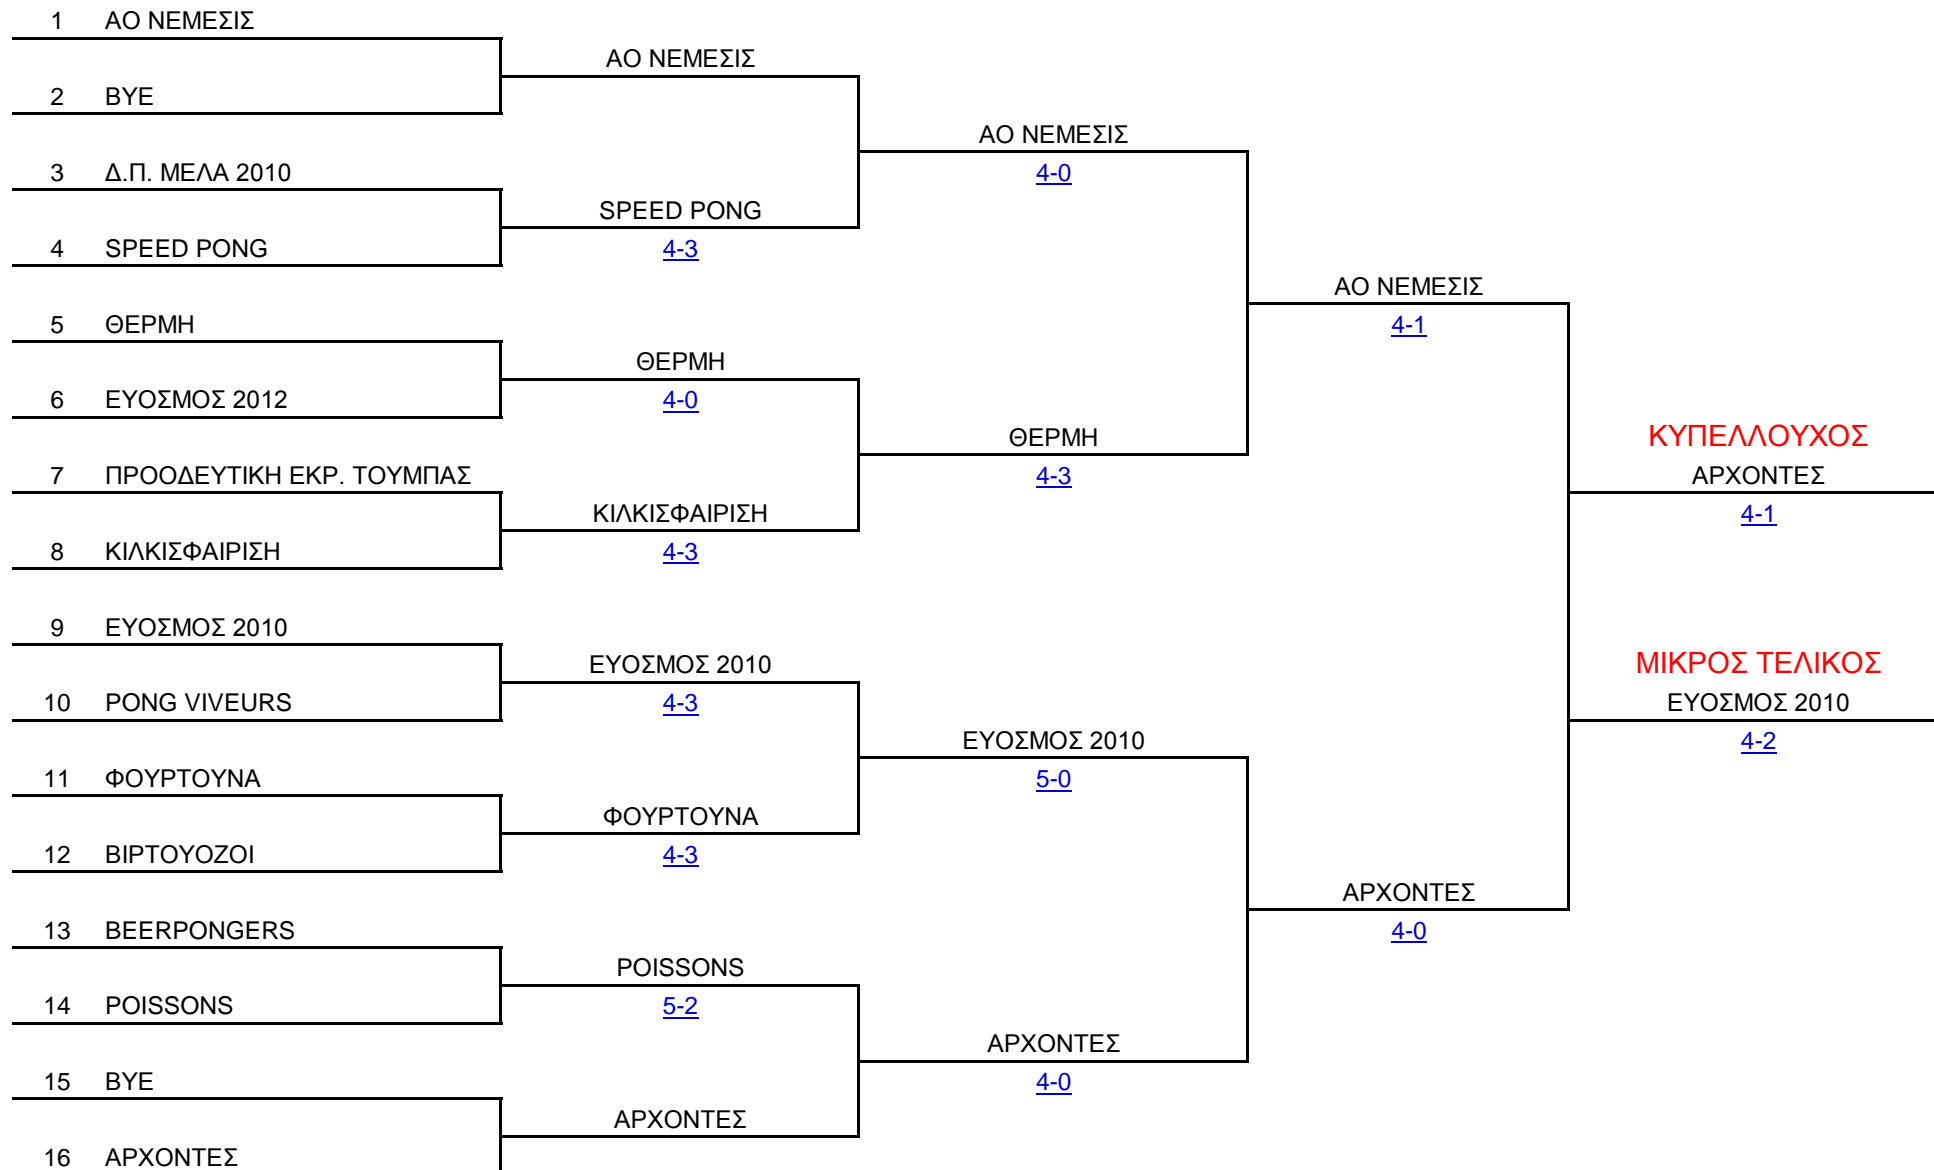

ΚΥΠΕΛΛΟ Π.Ο.Φ.Επ.Α. ΚΕΝΤΡΙΚΗΣ ΜΑΚΕΔΟΝΙΑΣ 2013-2014

7-13/10/2013

14-20/10/2013

21-27/10/2013

ΚΑΤΟΠΙΝ ΚΛΗΡΩΣΗΣ ΓΗΠΕΔΟΥΧΟΣ ΕΙΝΑΙ Η ΟΜΑΔΑ ΠΟΥ ΒΡΙΣΚΕΤΑΙ ΣΤΟ ΚΑΤΩ ΜΕΡΟΣ ΤΟΥ ΤΑΜΠΛΟ